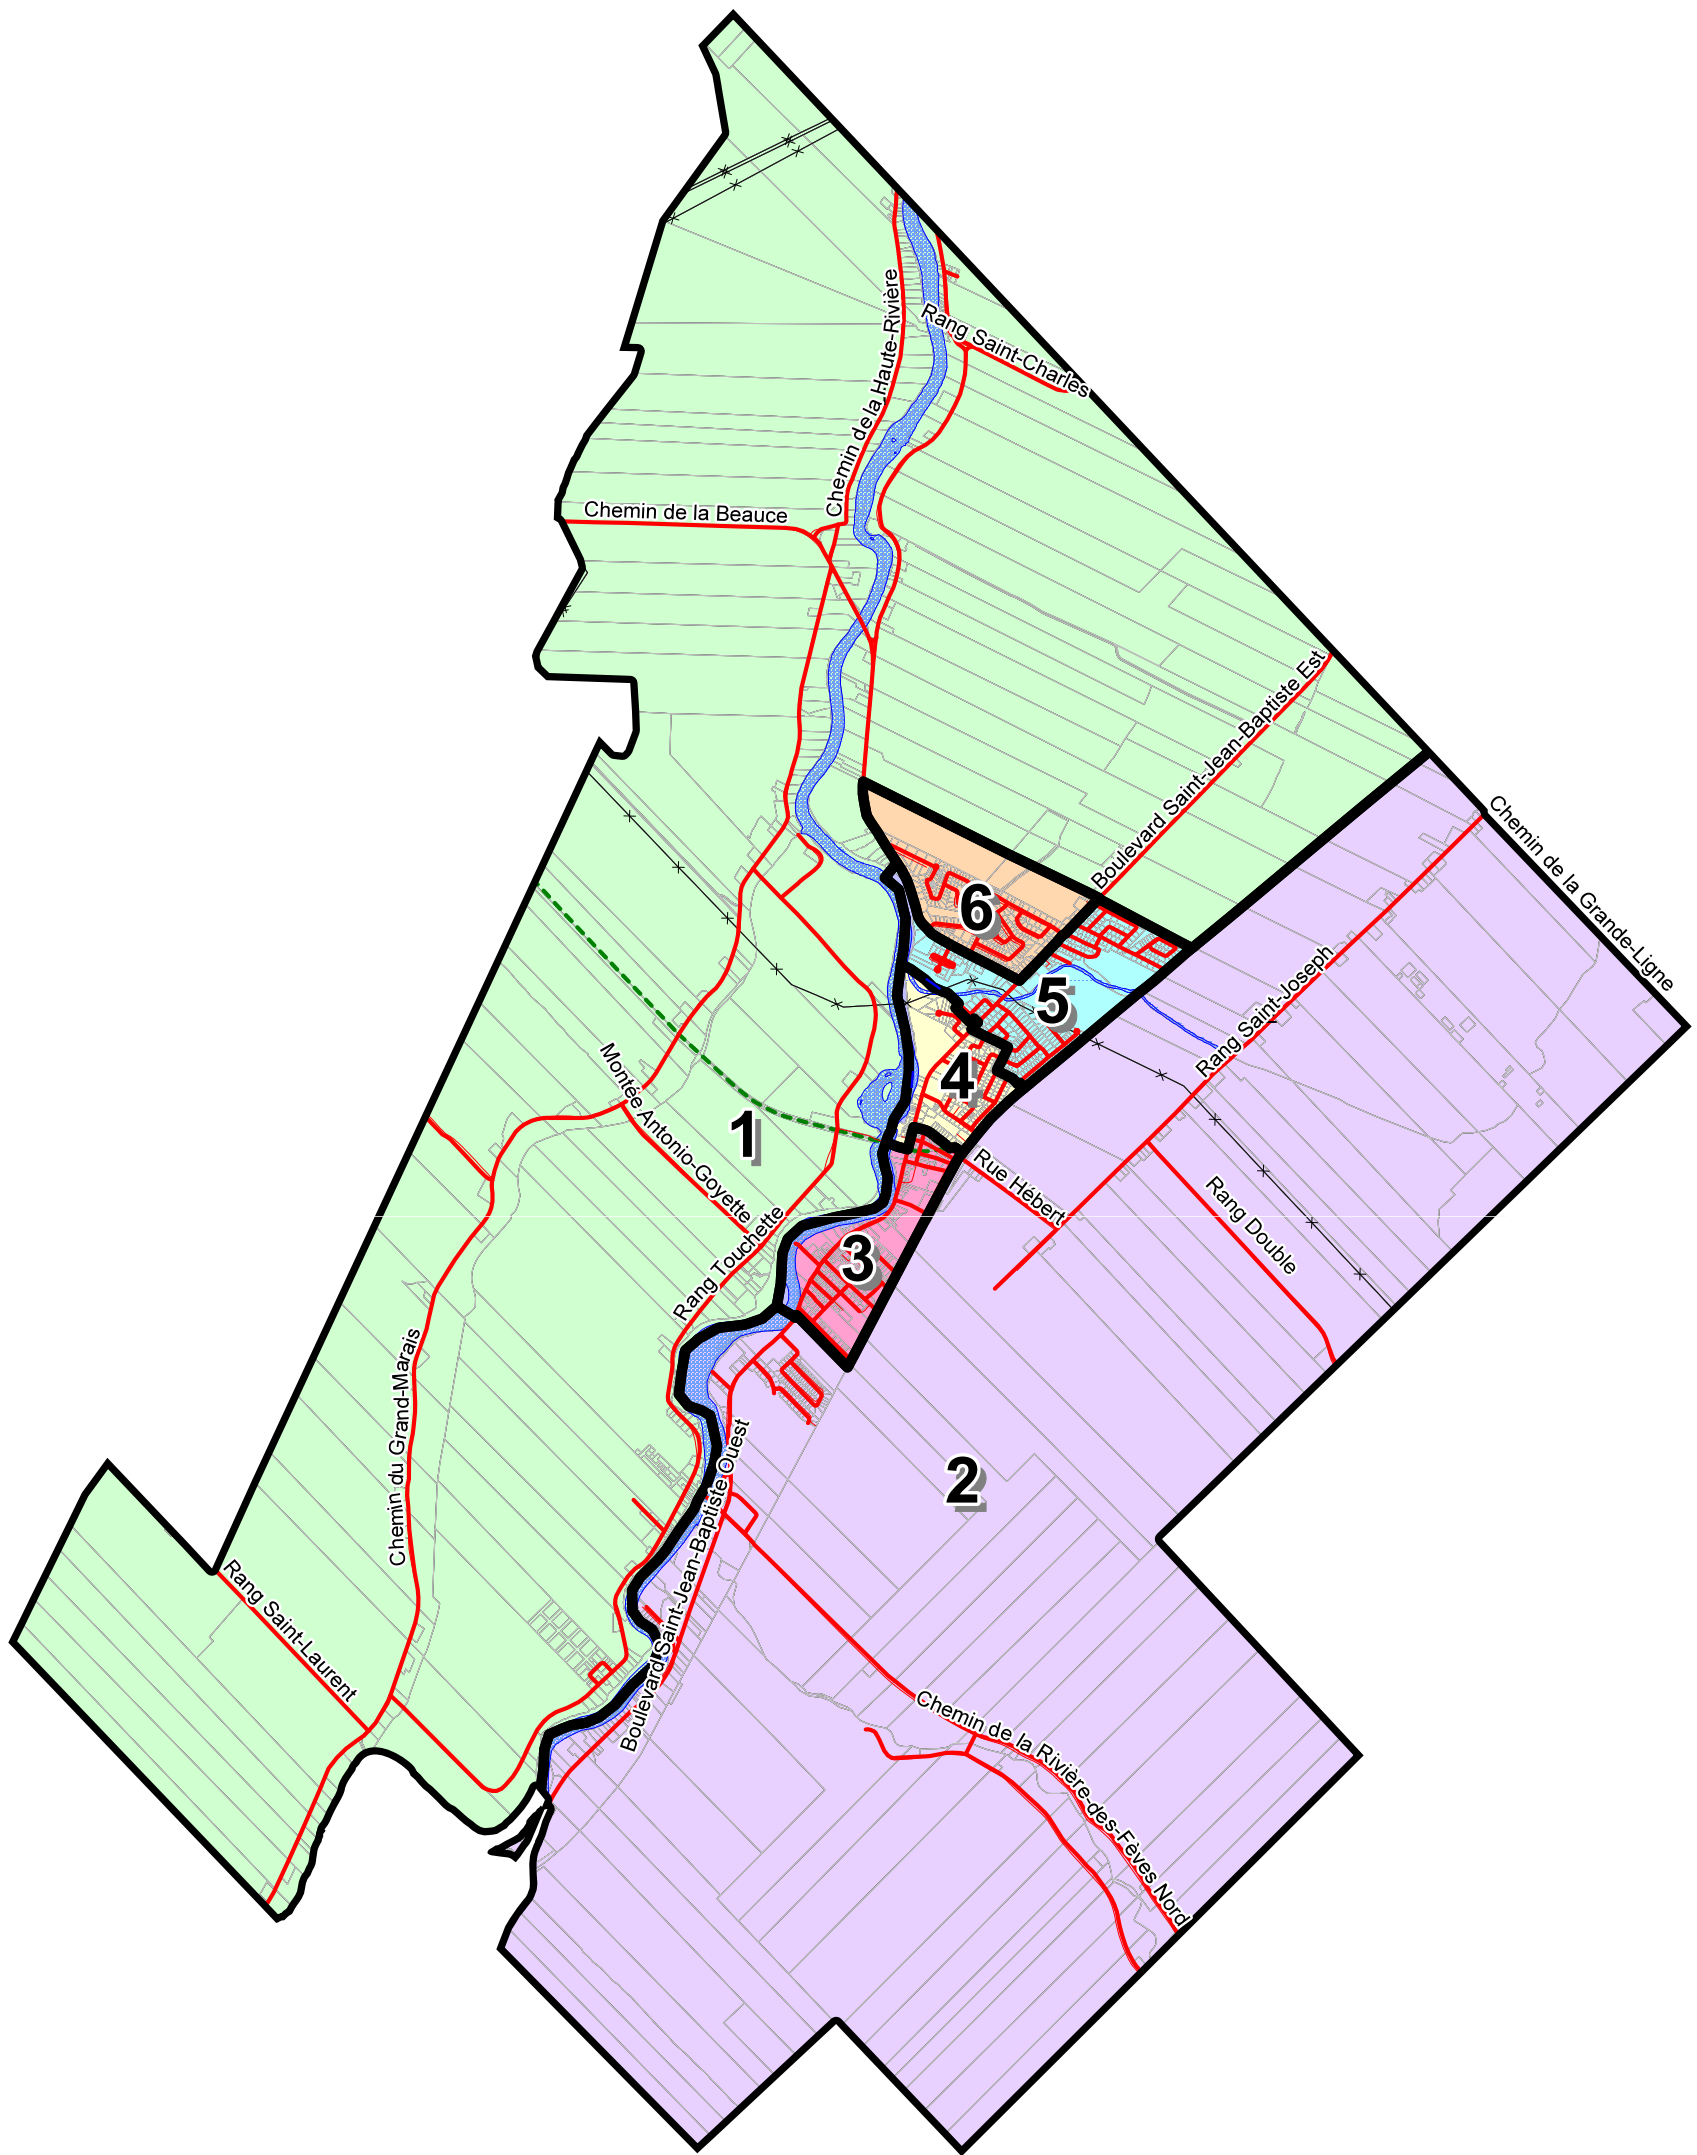

Municipalité de Sainte-Martine

Districts électoraux 2017 - 2021

Échelle: 1:39 000