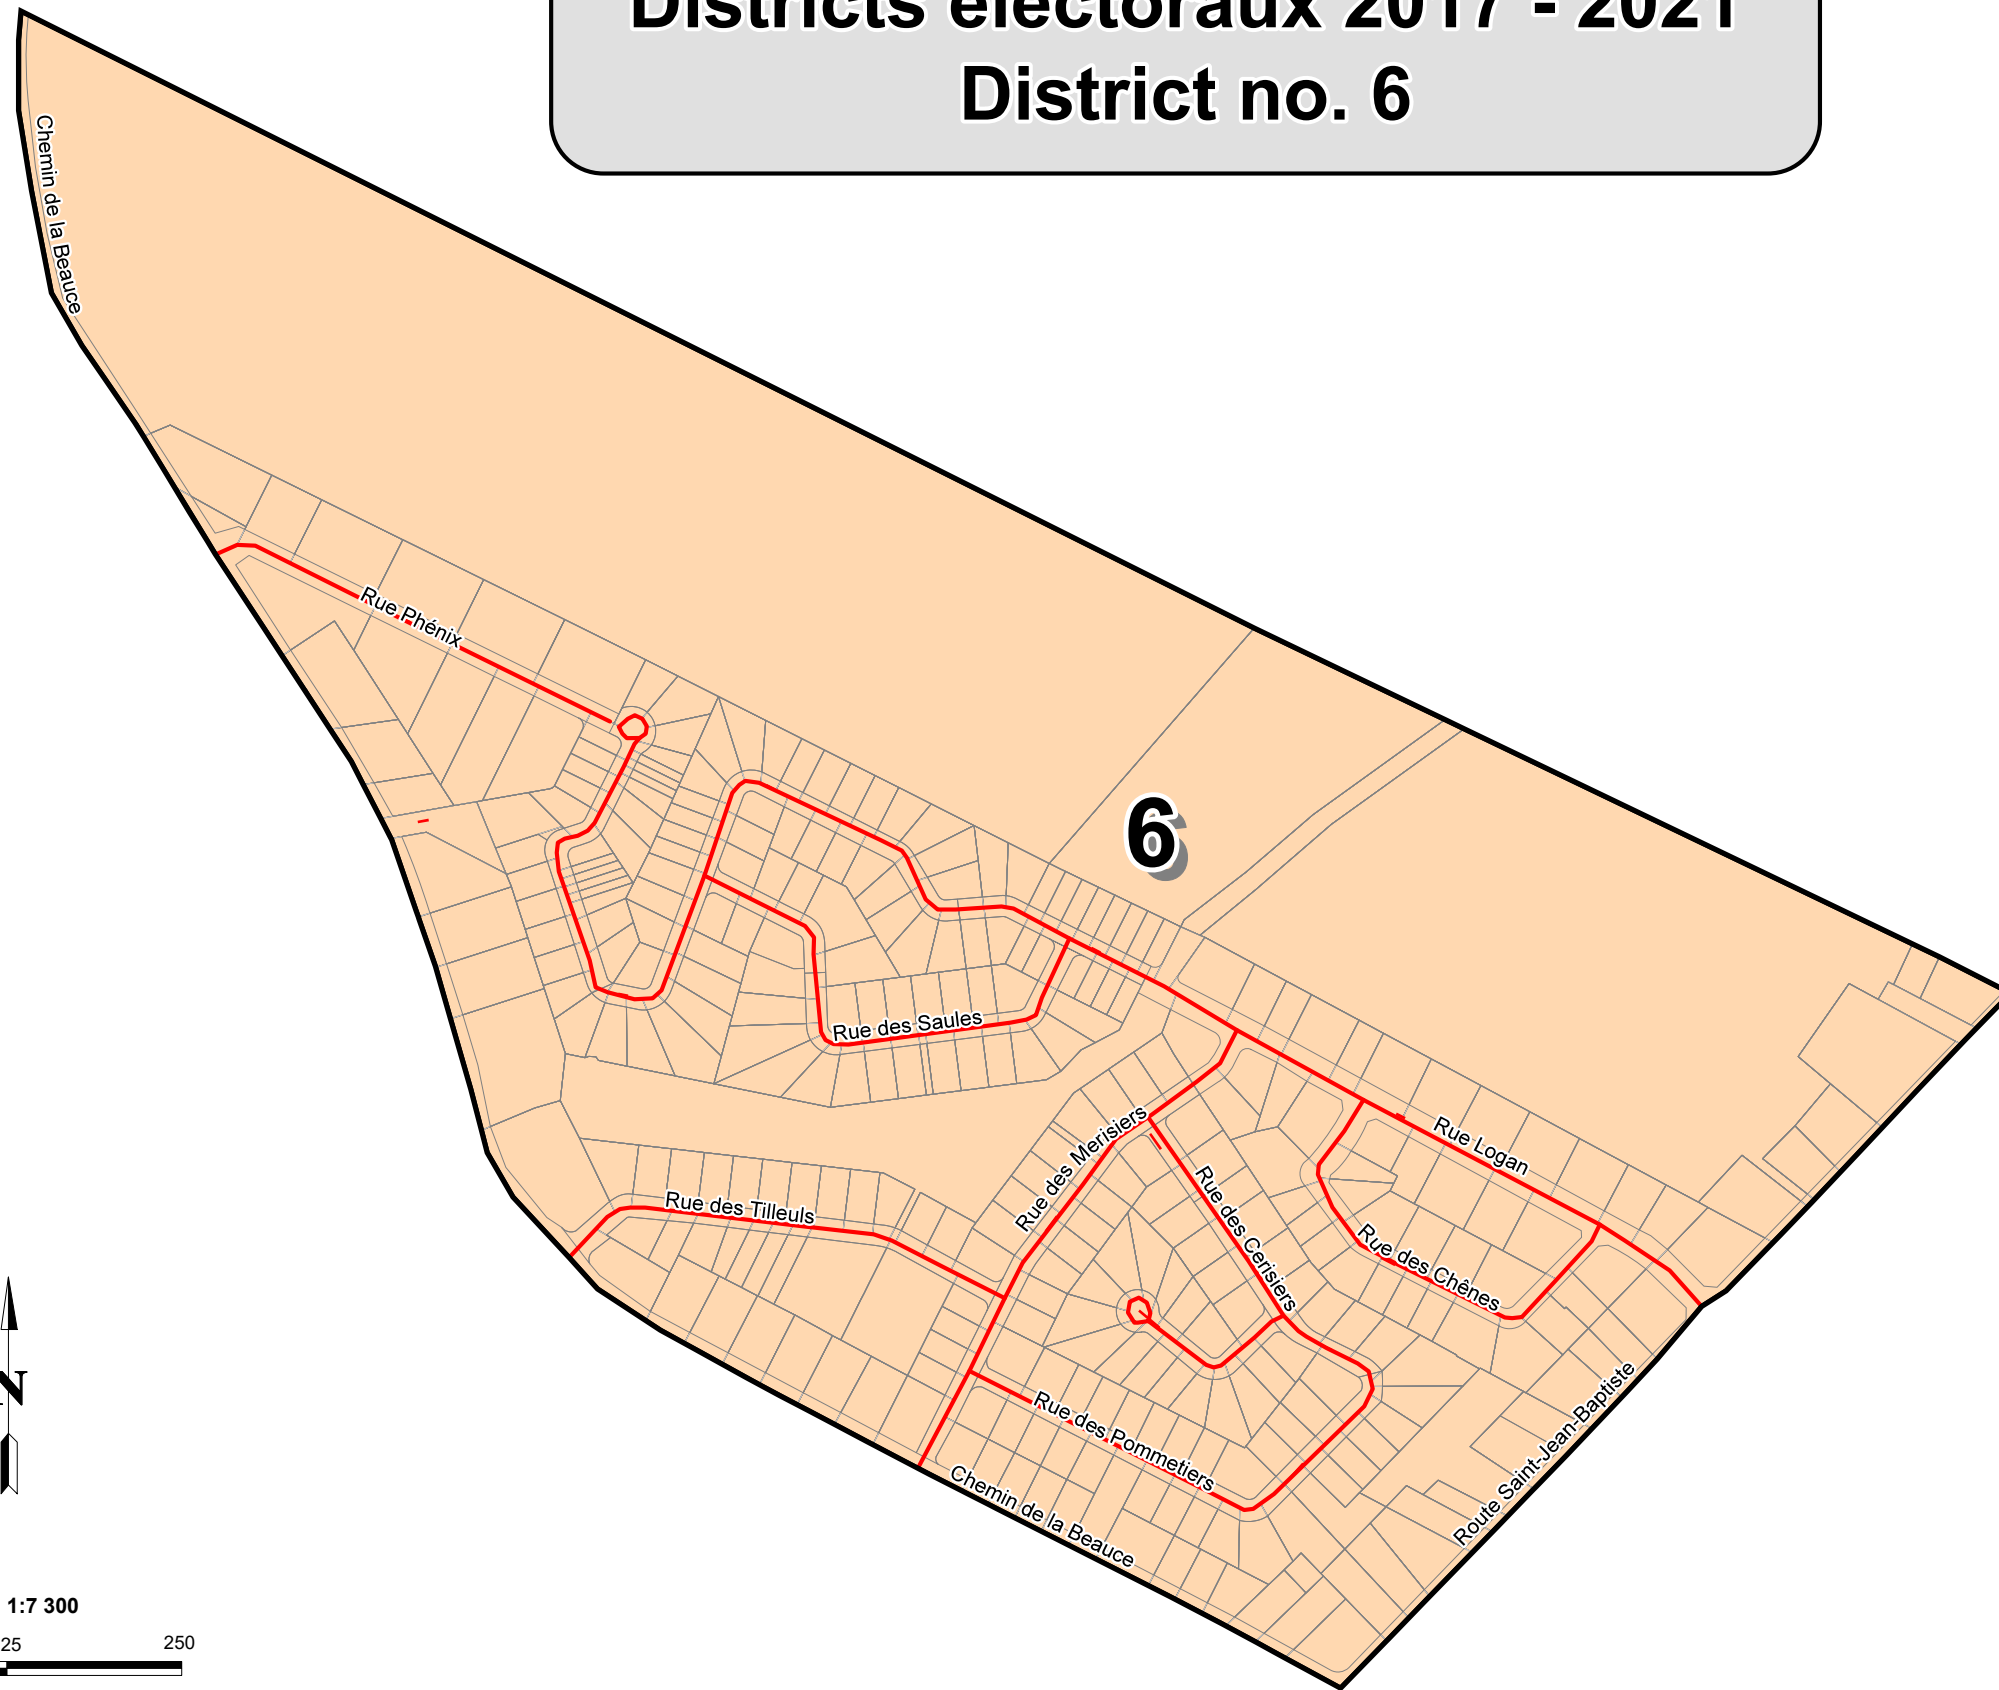

# Municipalité de Sainte-Martine Districts électoraux 2017 - 2021 District no. 6

Échelle: 1:7 300