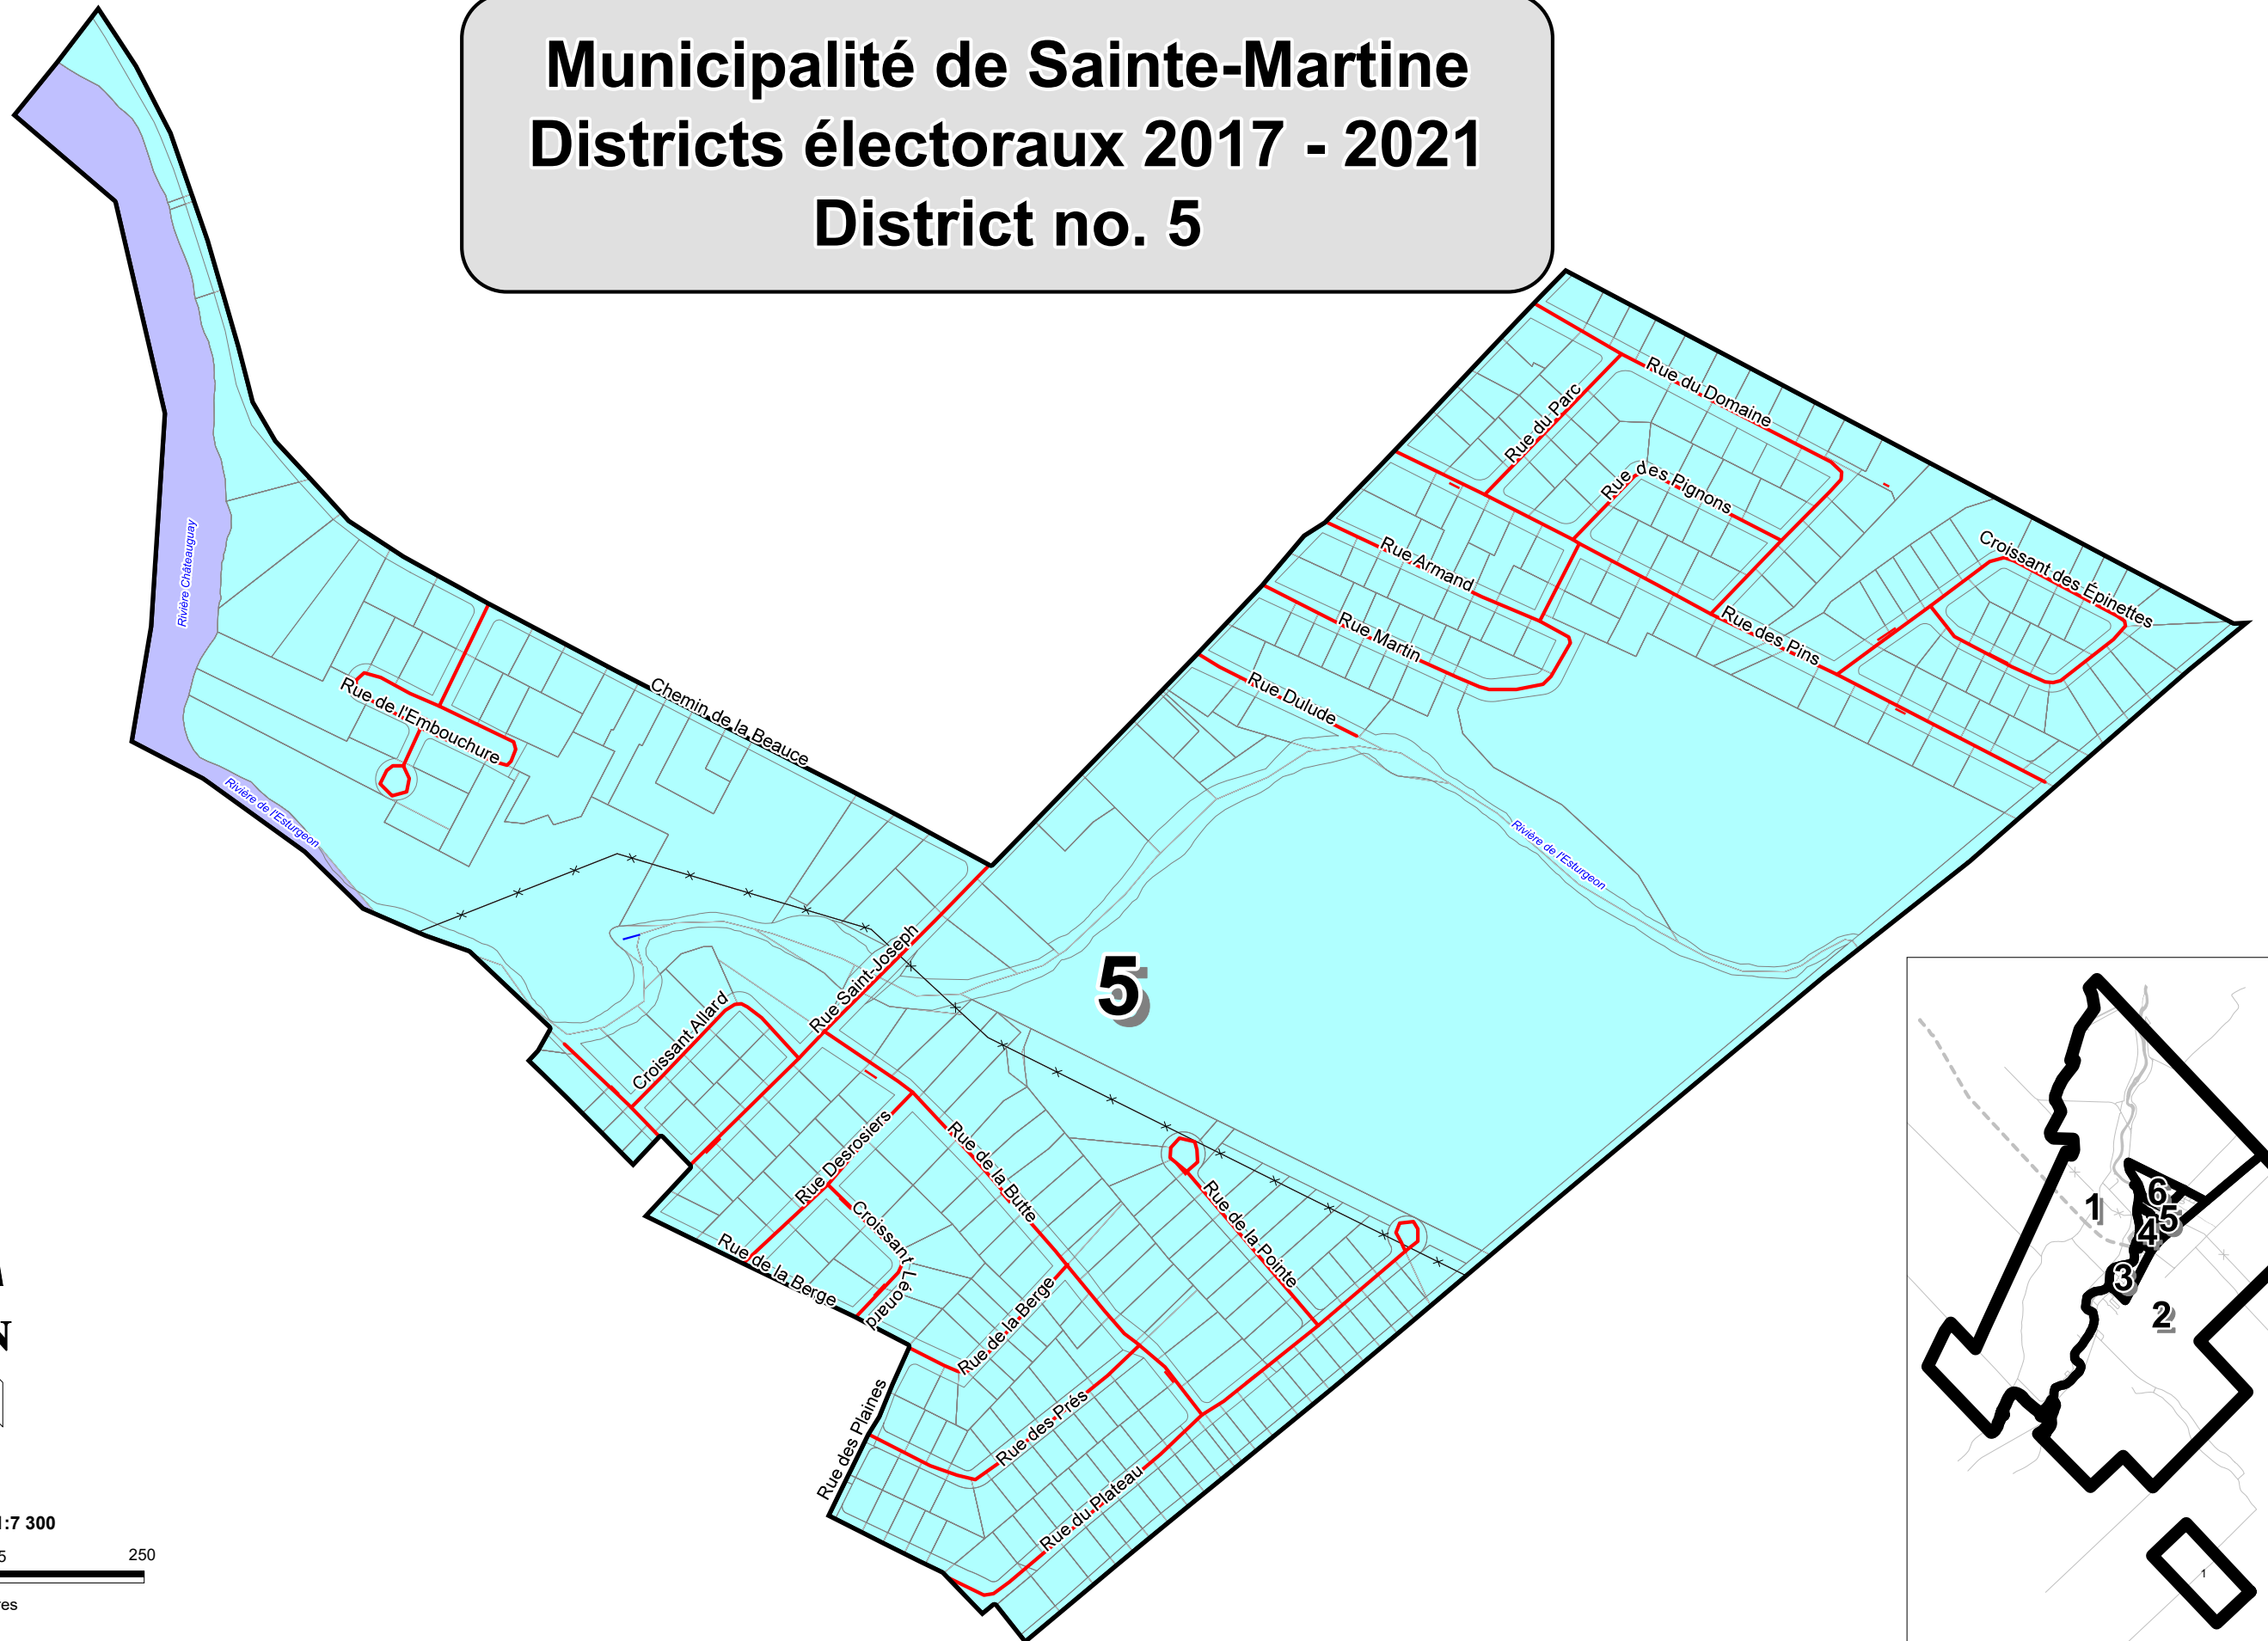

Municipalité de Sainte-Martine

Districts électoraux 2017 - 2021

District no. 5

Échelle: 1:7 300