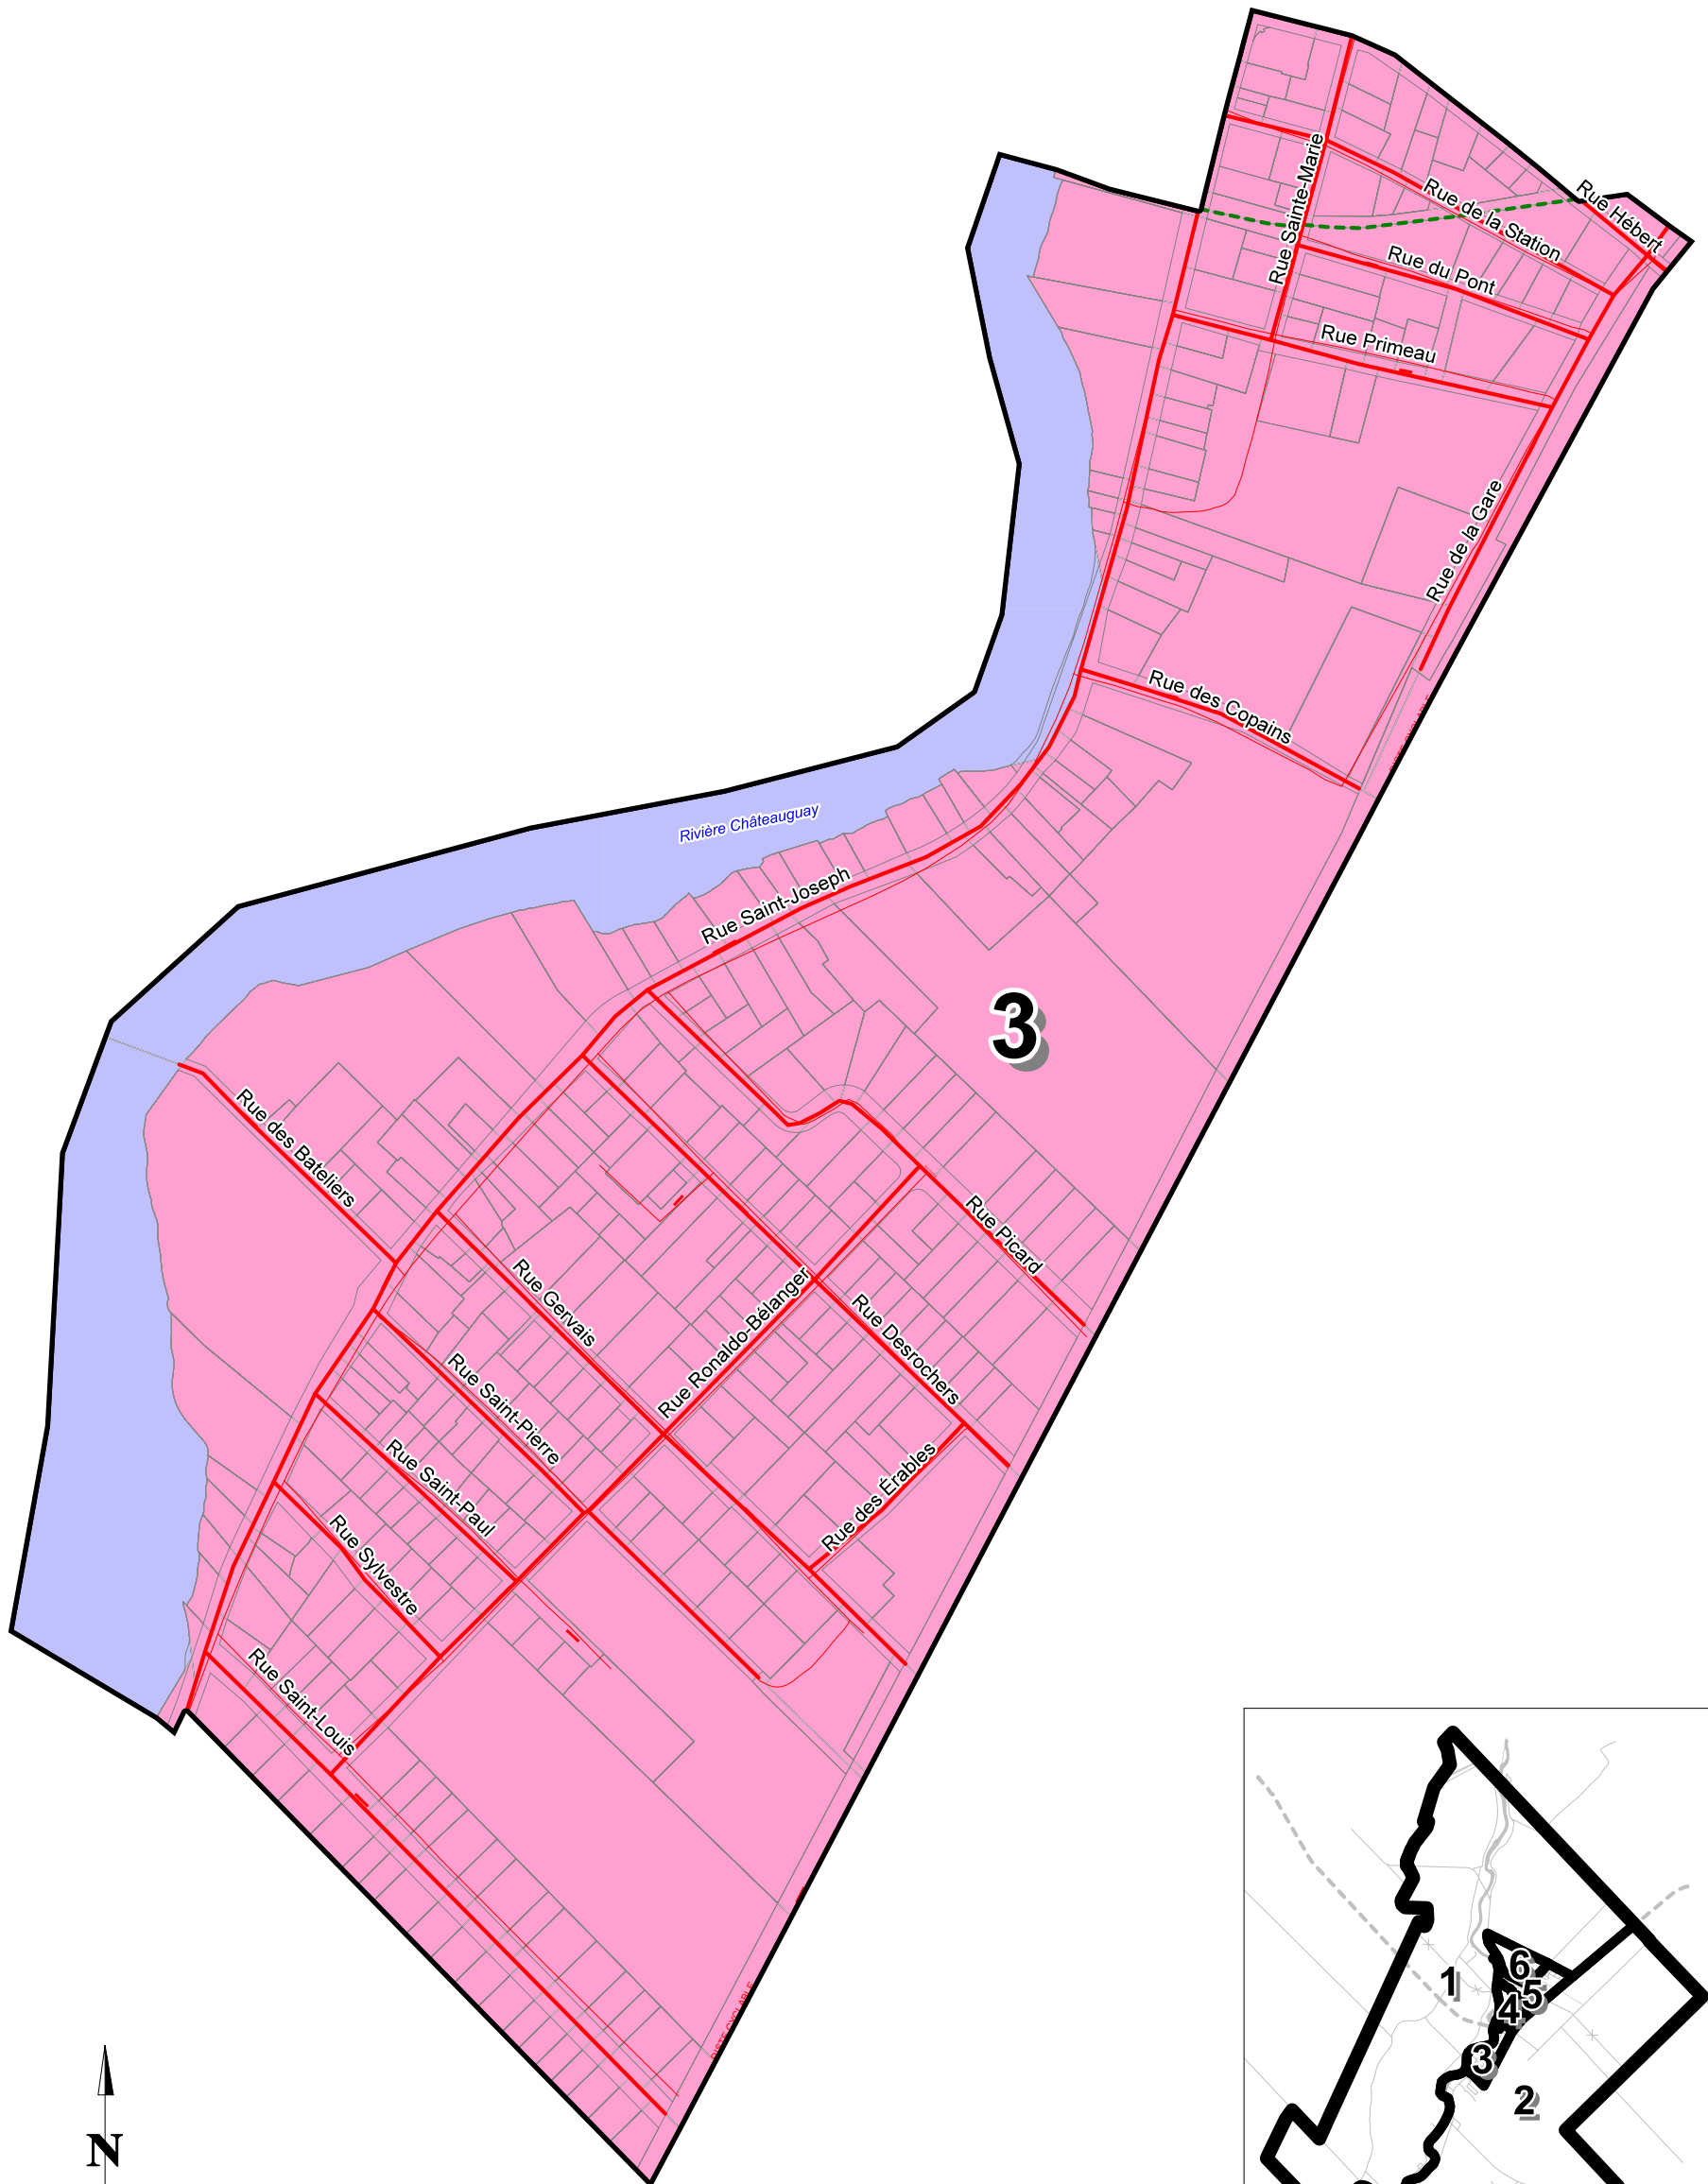

Municipalité de Sainte-Martine

Districts électoraux 2017 - 2021

District no. 3

Échelle: 1:4 000